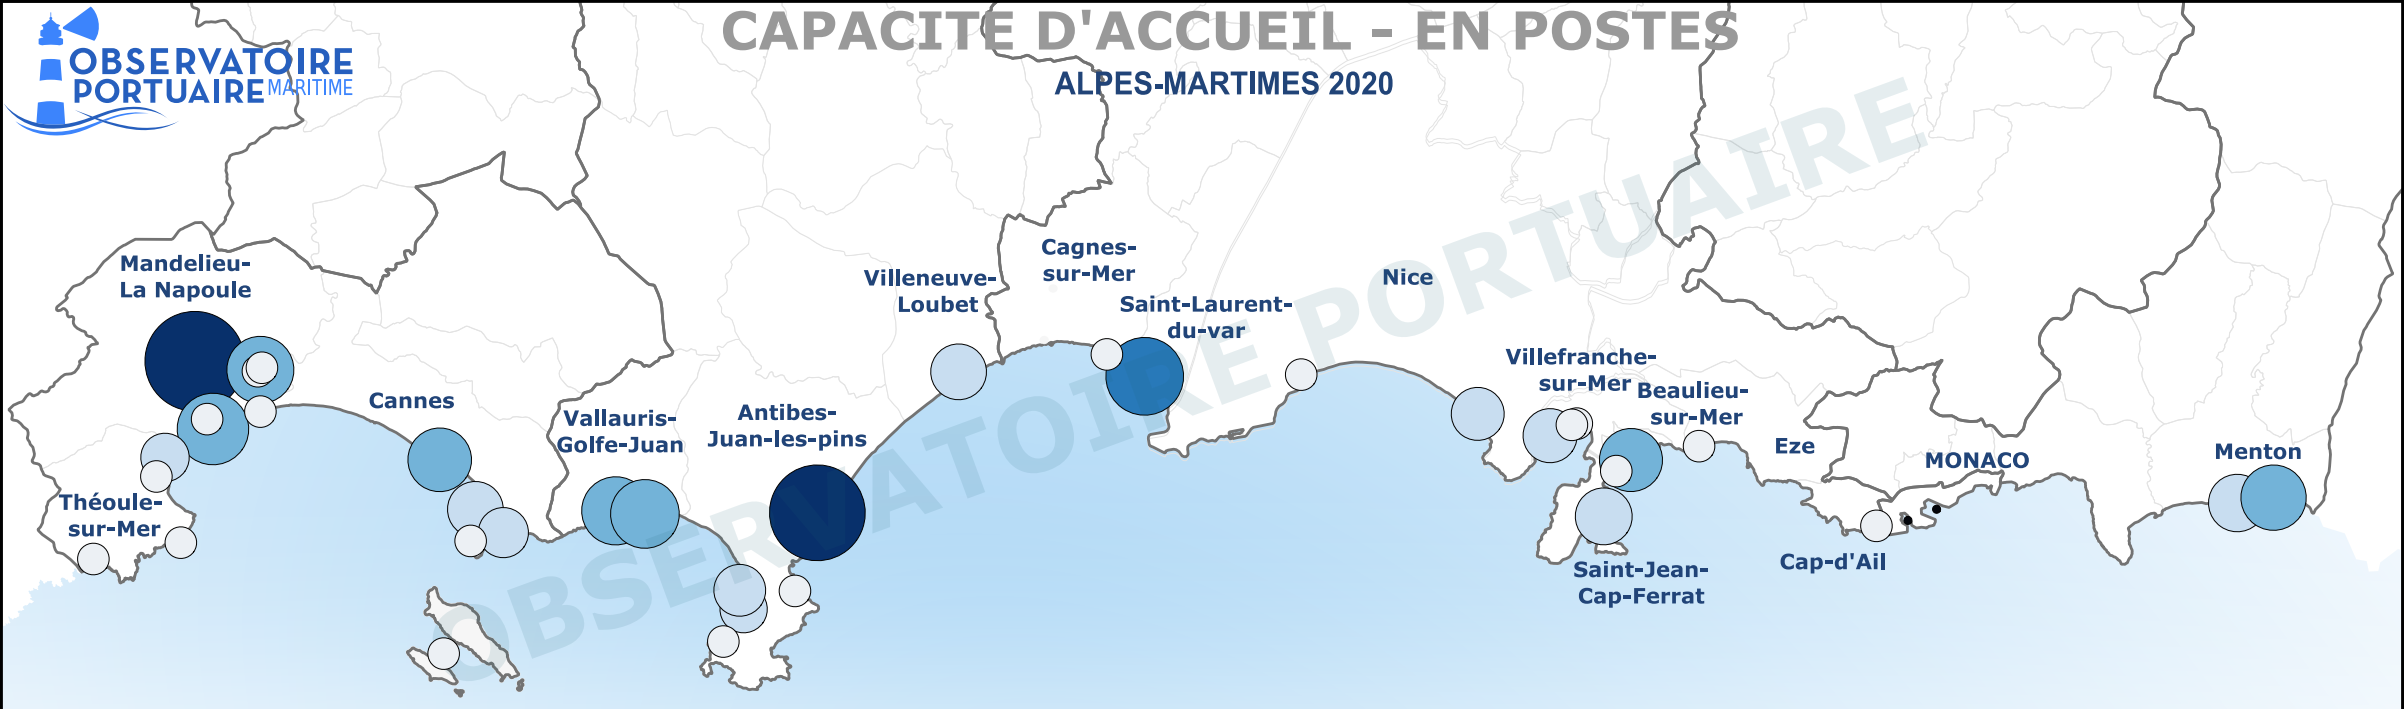

# CAPACITE D'ACCUEIL - EN POSTES

ALPES-MARTIMES 2020

Capacité d'accueil (en nombre de postes)

> 1500 postes

De 1 000 à 1500

De 700 à 1 000

De 300 à 700

< 300 postes

NC