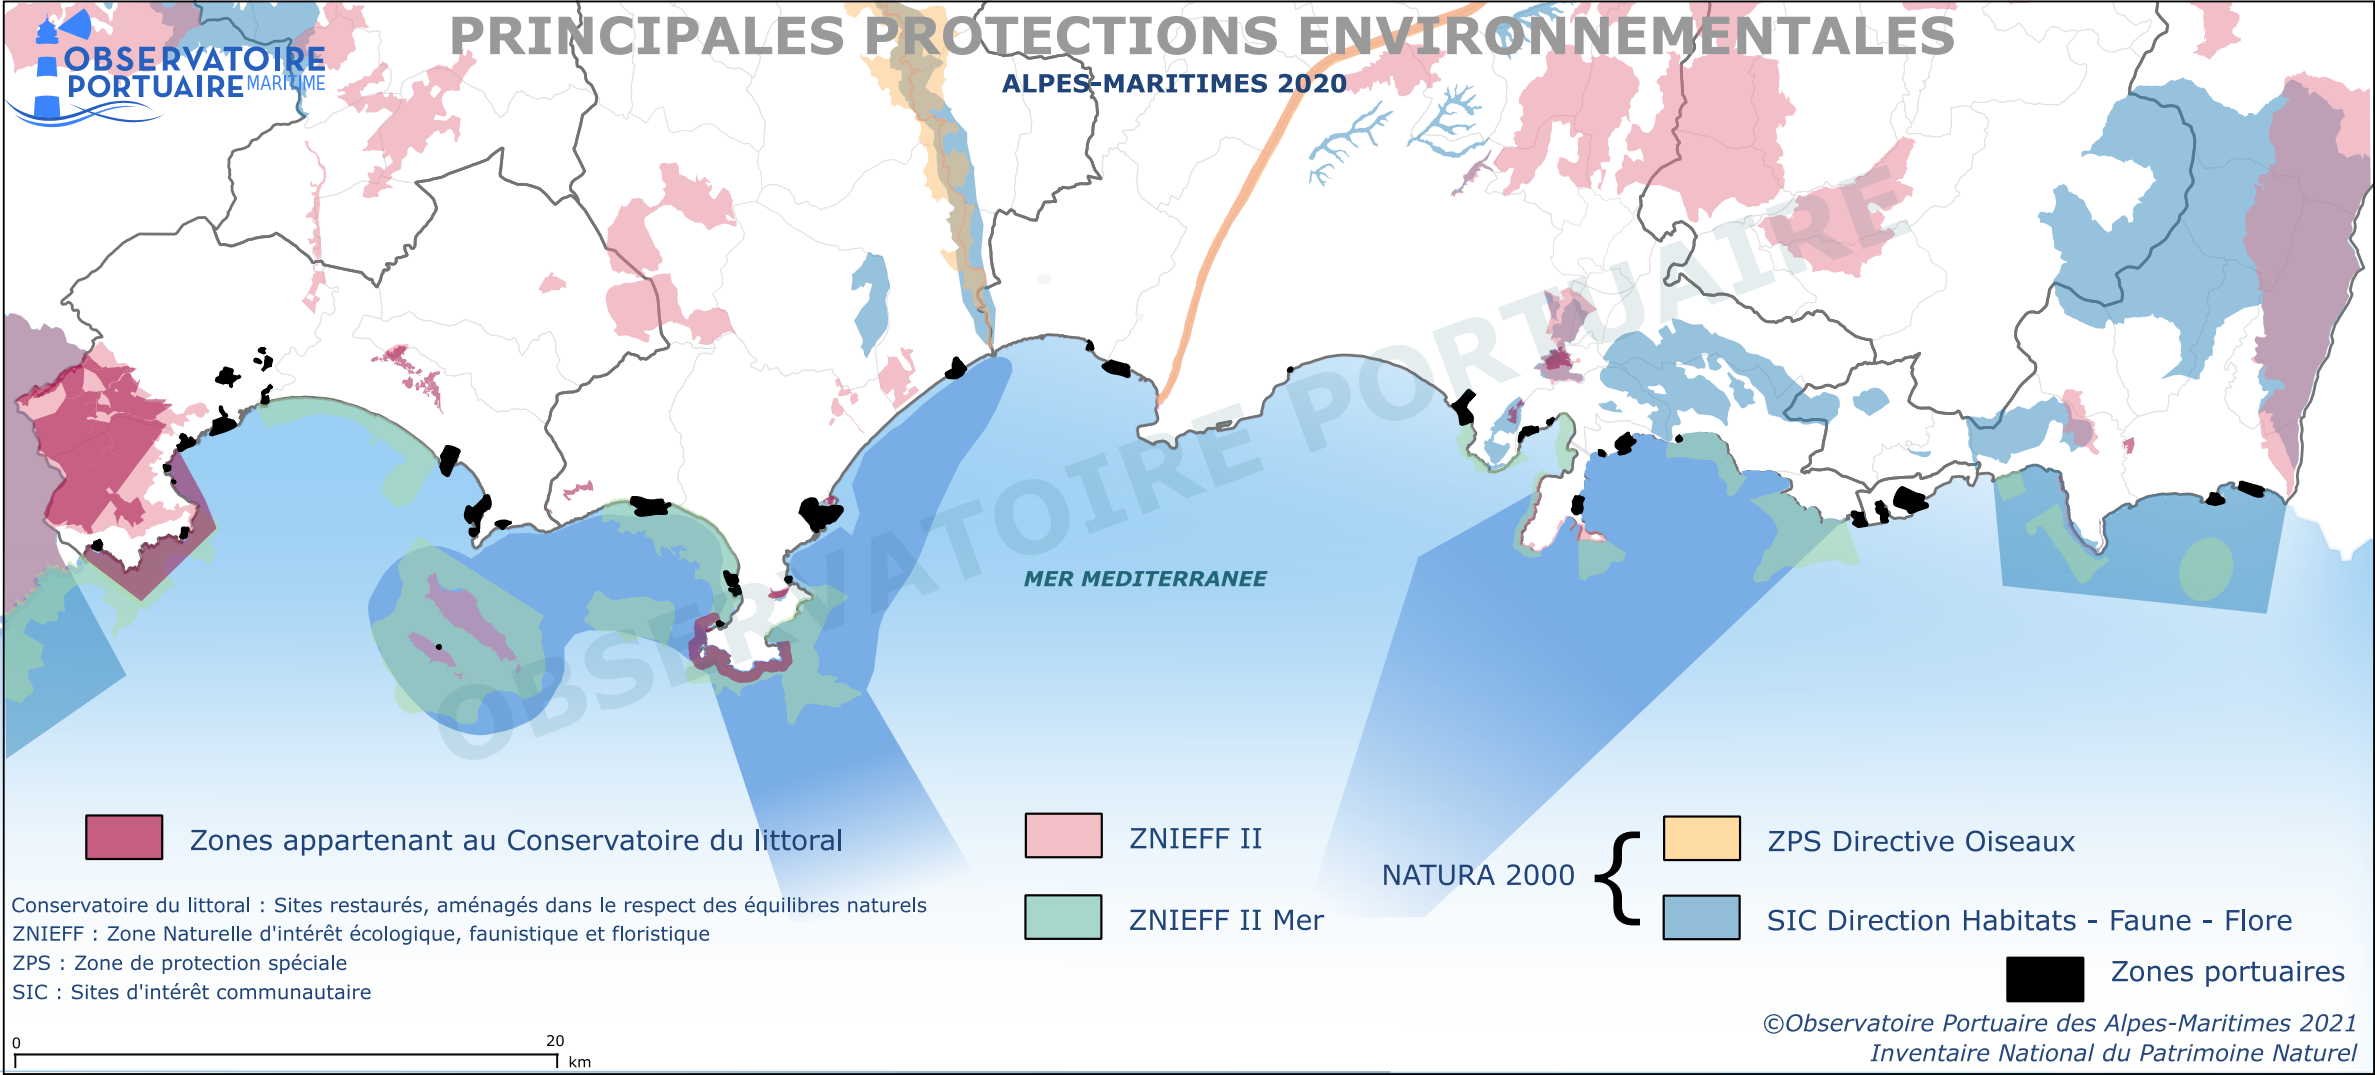

# PRINCIPALES PROTECTIONS ENVIRONNEMENTALES

ALPES-MARITIMES 2020

 Zones appartenant au Conservatoire du littoral

 ZNIEFF II

 ZNIEFF II Mer

NATURA 2000

 ZPS Directive Oiseaux

 SIC Direction Habitats - Faune - Flore

 Zones portuaires

Conservatoire du littoral : Sites restaurés, aménagés dans le respect des équilibres naturels  
ZNIEFF : Zone Naturelle d'intérêt écologique, faunistique et floristique  
ZPS : Zone de protection spéciale  
SIC : Sites d'intérêt communautaire